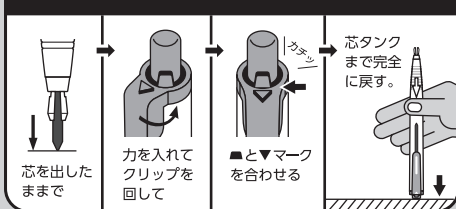

**!** 必ず芯は完全に戻してください

芯を完全に戻さずにクリップを回すと空回りし、クリップで合わせた色と違う色が出る原因になります。

■芯の交換方法

(注) 替芯はぺんてる製“Multi 8”専用替芯(芯径 2.0)をご使用ください。

■困った時は ...

クリップで合わせた色と違う色が出る場合

製品内で芯が折れた場合
1か所に2本の芯が入った場合