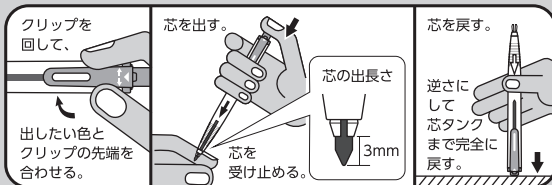

8 colors in 1

Art
Multi 8

■PH804

●色芯：赤、青、茶、橙、黄、黄緑、

スカイブルー、ピンク

詳しい製品情報はこちら

ご注意：ご使用になる前に下記の説明をよくお読みください。

■ご使用方法

**!** 必ず芯は完全に戻してください

芯を完全に戻さずにクリップを回すと空回りし、クリップで合わせた色と違う色が出る原因になります。

■芯の交換方法

(注) 替芯はぺんてる製“Multi 8”専用替芯(芯径 2.0)をご使用ください。

■困った時は ...

クリップで合わせた色と違う色が出る場合

製品内で芯が折れた場合
1か所に2本の芯が入った場合