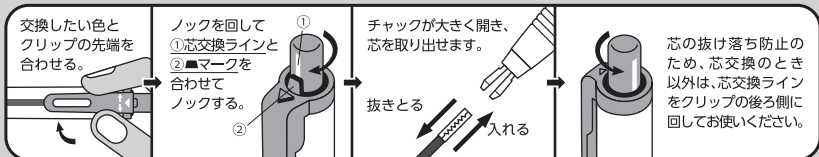

8 colors in 1

Art
Multi 8

■PH804

●色芯：赤、青、茶、橙、黄、黄緑、

スカイブルー、ピンク

詳しい製品情報はこちら

ご注意：ご使用になる前に下記の説明をよくお読みください。

■ご使用方法

**!** 必ず芯は完全に戻してください

芯を完全に戻さずにクリップを回すと空回りし、クリップで合わせた色と違う色が出る原因になります。

■芯の交換方法

(注) 替芯はぺんてる製“Multi 8”専用替芯(芯径 2.0)をご使用ください。

■困った時は ...

クリップで合わせた色と違う色が出る場合

製品内で芯が折れた場合
1か所に2本の芯が入った場合