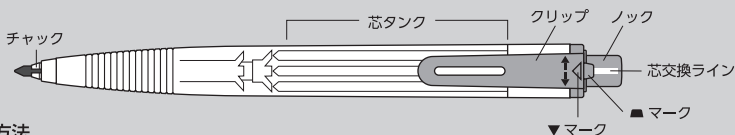

8 colors in 1

Art
Multi 8

■PH804

●色芯：赤、青、茶、橙、黄、黄緑、

スカイブルー、ピンク

詳しい製品情報はこちら

ご注意：ご使用になる前に下記の説明をよくお読みください。

■ご使用方法

**!** 必ず芯は完全に戻してください

芯を完全に戻さずにクリップを回すと空回りし、クリップで合わせた色と違う色が出る原因になります。

■芯の交換方法

(注) 替芯はぺんてる製“Multi 8”専用替芯(芯径 2.0)をご使用ください。

■困った時は ...

クリップで合わせた色と違う色が出る場合

製品内で芯が折れた場合
1か所に2本の芯が入った場合